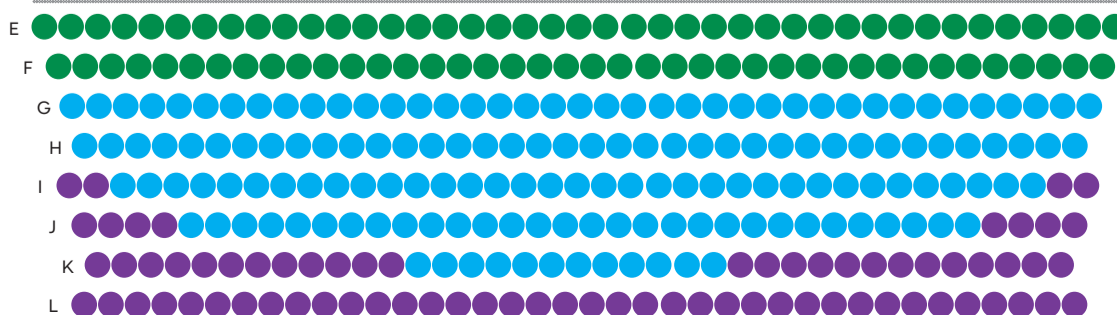

koortribune

podium

parterre

balkon 1

balkon 2

amfiteater

Zaalplan KEZ1

- Toprang
- Rang 1
- Rang 2
- Rang 3
- Rang 4
- Niet in verkoop