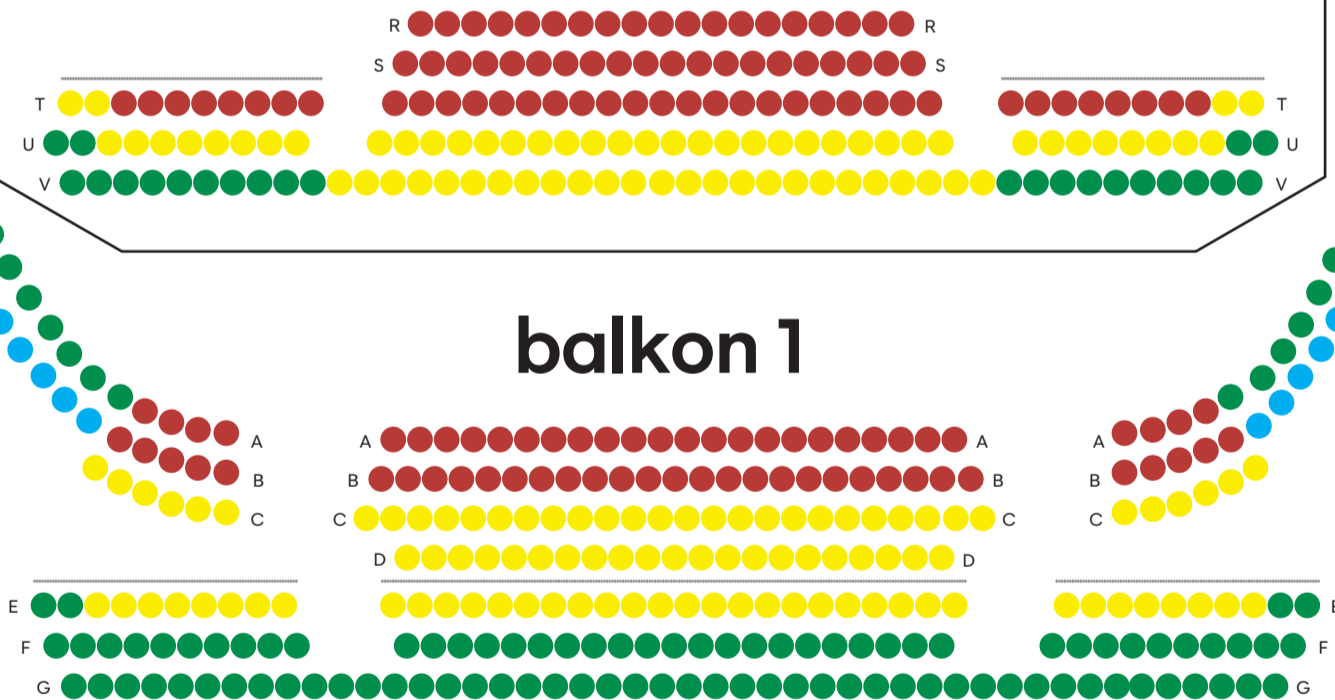

koortribune

podium

parterre

balkon 1

balkon 2

amfiteater

Zaalplan KEZ2

- Toprang
- Rang 1
- Rang 2
- Rang 3
- Rang 4
- Niet in verkoop