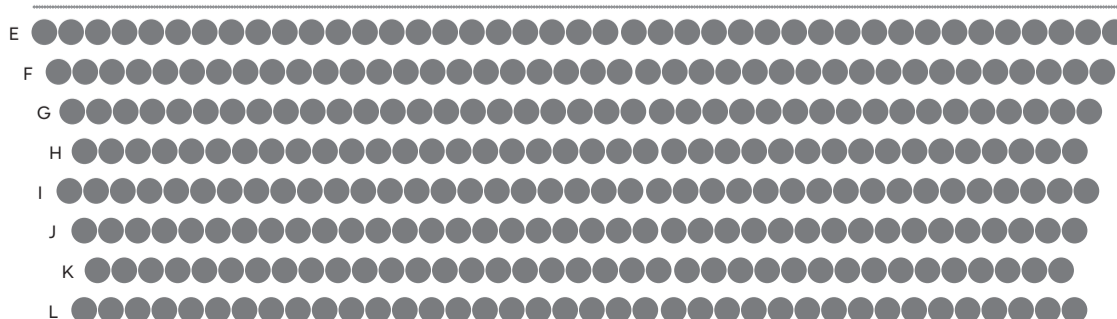

koortribune

podium

parterre

balkon 1

balkon 2

amfiteater

Zaalplan KEZ2

- Toprang
- Rang 1
- Rang 2
- Rang 3
- Rang 4
- Niet in verkoop