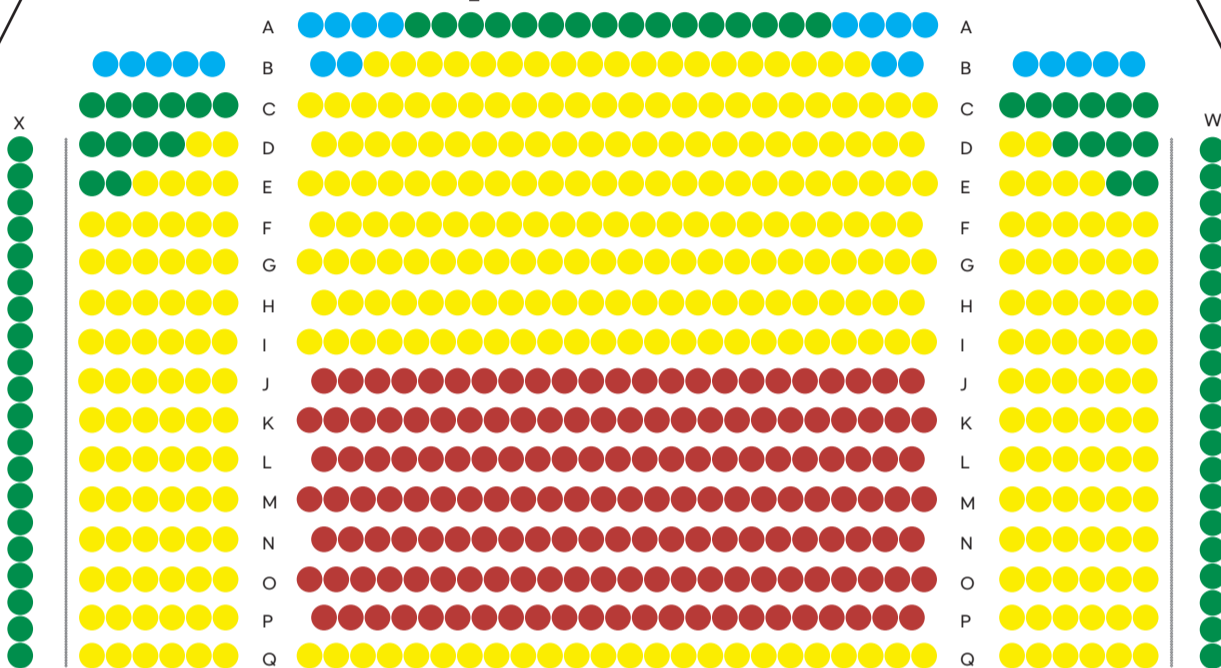

koortribune

podium

parterre

balkon 1

balkon 2

amfiteater

Zaalplan KEZ2

- Toprang
- Rang 1
- Rang 2
- Rang 3
- Rang 4
- Niet in verkoop