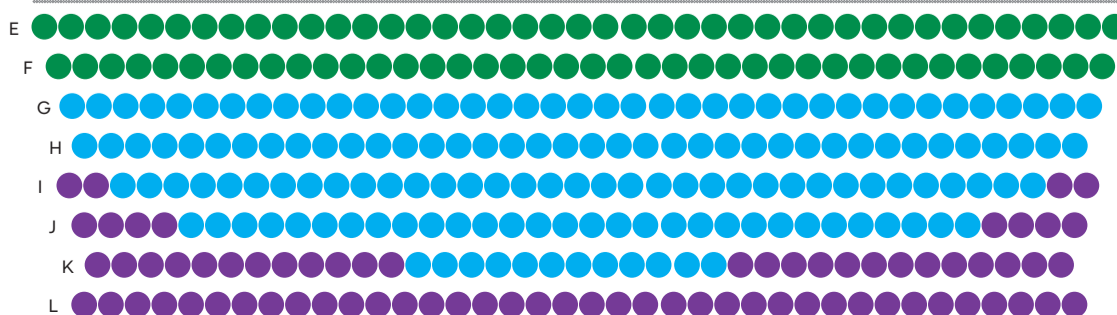

koortribune

podium

parterre

balkon 1

balkon 2

amfiteater

Zaalplan (KEZ1)

- ● ● Toprang
- ● ● Rang 1
- ● ● Rang 2
- ● ● Rang 3
- ● ● Rang 4